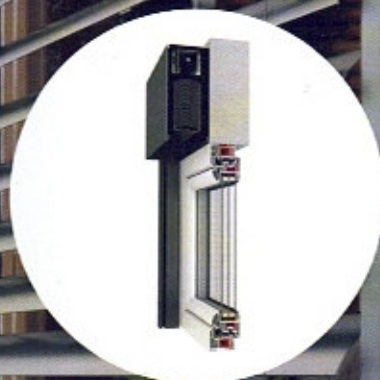

Wir möchten Sie über die Einführung von Raffstoren in das Angebot von Drutex informieren. Mit diesem einzigartigen Produkt können Sie die Menge des externen Lichts, das durch die Fenster in das Haus oder die Wohnung fällt, frei einstellen. Dies ist nicht nur wichtig für den Komfort des Lebens, sondern ermöglicht es Ihnen auch, die Stromkosten für Klimaanlage zu senken.

Das neue Produkt ist in 300 und 365 mm tiefen Styroporkästen erhältlich. In Raffstoren bieten wir 80 mm „C“-Lamellen an.

Gleichzeitig umfasst unser Angebot auch Raffstoren in ALU-Vorsatzkästen mit einer Höhe von 240 mm oder 300 mm und einer Tiefe von 140 mm.

INSEKTENSCHUTZ-PLISSEE HORIZONTAL

Das Insektenschutz-Plissee ist die neueste Lösung in unserem Angebot im Bereich des Insektenschutzes. Bei diesem Produkt faltet sich das Moskitonetz vertikal zur Seite.

TECHNISCHE INFORMATIONEN

- maximale Abmessungen:
 - einseitiges System:
 - Breite 2400 mm,
 - Höhe 2600 mm,
 - zweiseitiges System:
 - Breite 3600 mm,
 - Höhe 2600 mm,
- Mindestabmessungen sind 700 mm x 1900 mm,
- Systemtiefe 13 mm,
- verfügbare Farben: 9016, 7016, 8019 und 9006 aus der RAL-Palette (das Netz ist nur in Schwarz erhältlich).