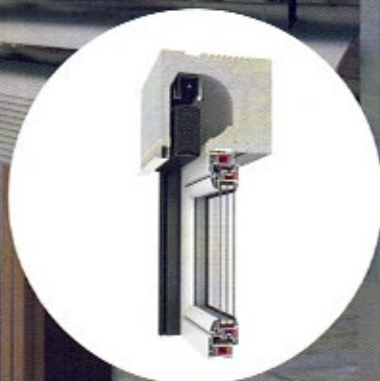

Das neue Produkt ist in 300 und 365 mm tiefen Styroporkästen erhältlich. In Raffstoren bieten wir 80 mm „C“-Lamellen an.

Gleichzeitig umfasst unser Angebot auch Raffstoren in ALU-Vorsatzkästen mit einer Höhe von 240 mm oder 300 mm und einer Tiefe von 140 mm.

INSEKTENSCHUTZ-PLISSEE HORIZONTAL

Das Insektenschutz-Plissee ist die neueste Lösung in unserem Angebot im Bereich des Insektenschutzes. Bei diesem Produkt faltet sich das Moskitonetz vertikal zur Seite.

Es ist ein Schiebesystem, das den Bedienkomfort erheblich erhöht. Es ist hauptsächlich für alle Arten von Türen vorgesehen. Es besteht die Möglichkeit das verschiebbare Moskitonetz in unsere Rollladensysteme zu integrieren.

TECHNISCHE INFORMATIONEN

- maximale Abmessungen:
 - einseitiges System:
 - Breite 2400 mm,
 - Höhe 2600 mm,
 - zweiseitiges System:
 - Breite 3600 mm,
 - Höhe 2600 mm,
- Mindestabmessungen sind 700 mm x 1900 mm,
- Systemtiefe 13 mm,
- verfügbare Farben: 9016, 7016, 8019 und 9006 aus der RAL-Palette (das Netz ist nur in Schwarz erhältlich).